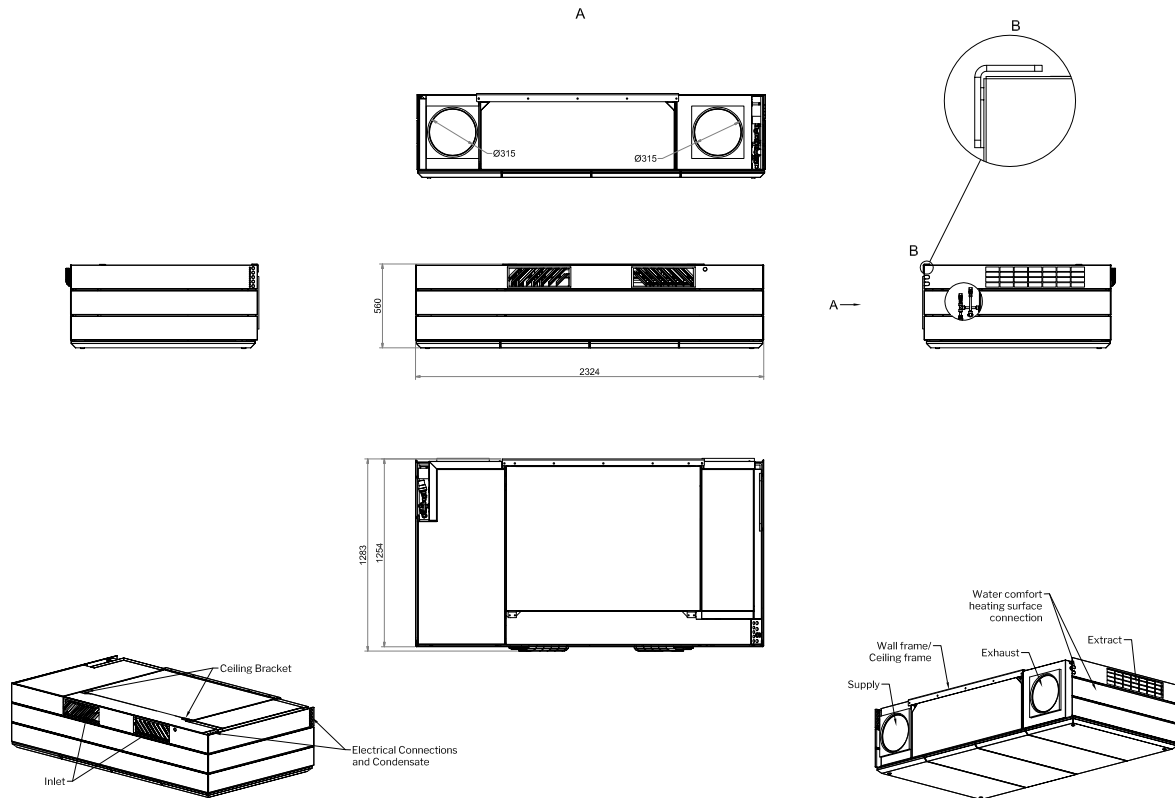

AM 1000

AM 1000

Exemple de schéma dimensionnel. Pour voir les derniers dessins cotés et télécharger des objets BIM 3D au format Autodesk Revit, visitez notre site web www.airmaster.be